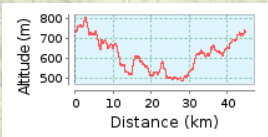

Selbitzta-MTB-Tour 2016

44.79 km (Rundkurs)

Gesamtanstieg: 862 m, Gesamtabstieg: 862 m

Höhendifferenz 321 m (Höhe von: 484 m bis 805 m)